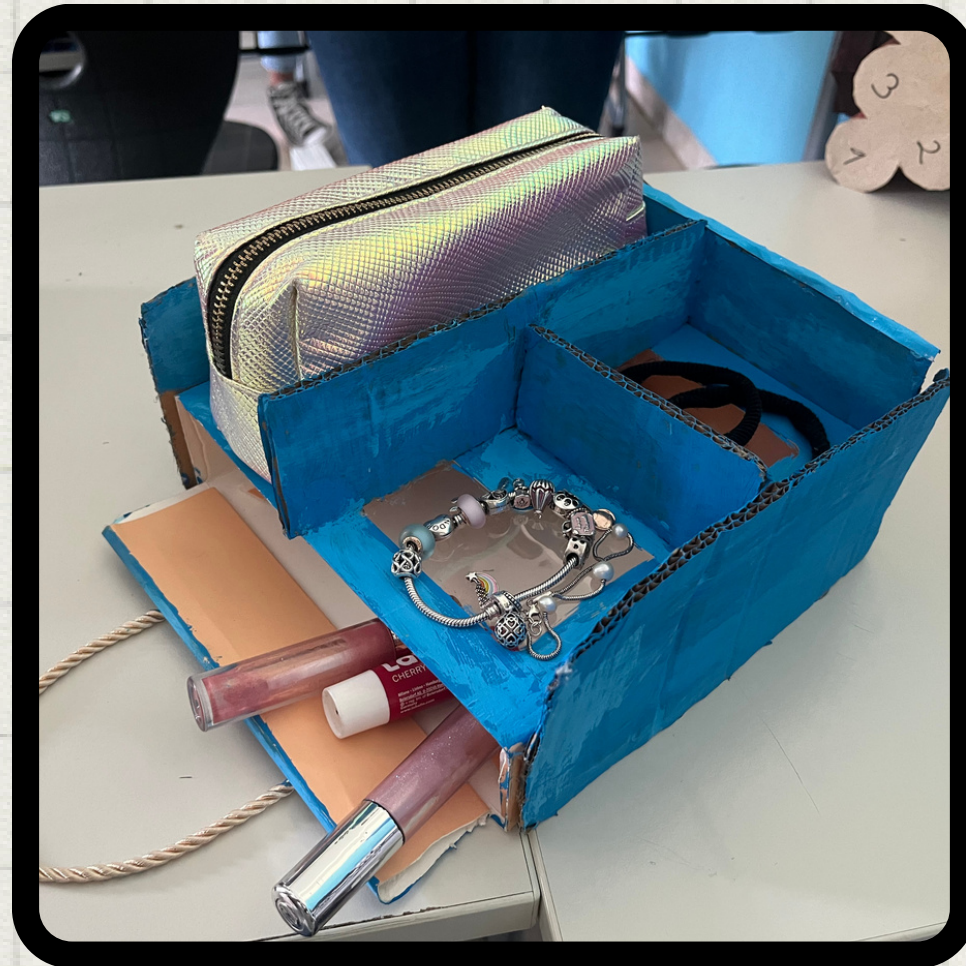

Cretu Sofia

IL CALENDARIO DELL'AVVENTO

Realizzato con imballaggi di cartone e riempito di dolci sfiziosi.

L'ARMADIETTO

*Realizzato con scatole per
imballaggio di cartone,
colorato con colori a
tempera e decorato con il
merletto riciclato*

IL PORTAOGGETTI SCOLASTICI

È stato realizzato con una scatola di scarpe inutilizzata e poi è stato dipinto con dei colori a tempera

IL PORTA TRUCCHI

È stato realizzato con una scatola per imballaggi di cartone e poi è stato dipinto con del colorante