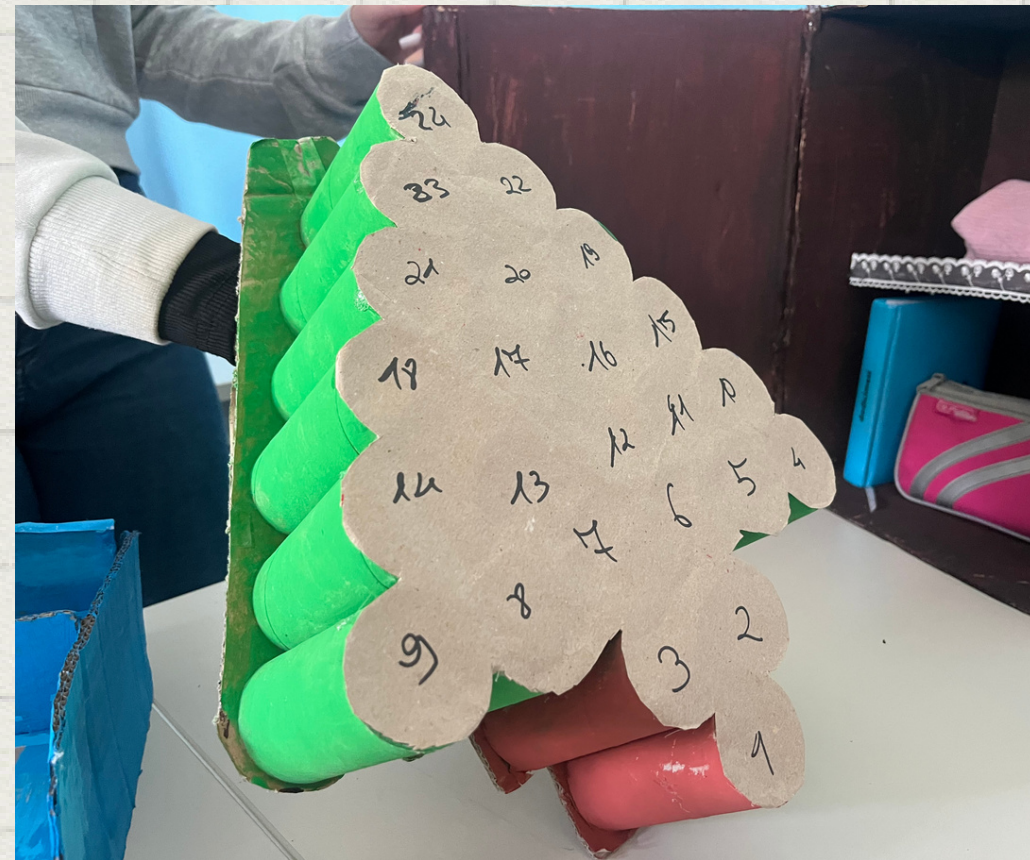

TUTTI I PROGETTI

con gli imballaggi di cartone

REALIZZATI DA:

Spitale Piercono

Volpe Alexandra

Mantione Ilaria

Geraci Ginevra

Cretu Eduardo

Cretu Sofia

IL CALENDARIO DELL'AVVENTO

Realizzato con imballaggi di cartone e riempito di dolci sfiziosi.

L'ARMADIETTO

*Realizzato con scatole per
imballaggio di cartone,
colorato con colori a
tempera e decorato con il
merletto riciclato*

IL PORTAOGGETTI SCOLASTICI

È stato realizzato con una scatola di scarpe inutilizzata e poi è stato dipinto con dei colori a tempera

IL PORTA TRUCCHI

È stato realizzato con una scatola per imballaggi di cartone e poi è stato dipinto con del colorante